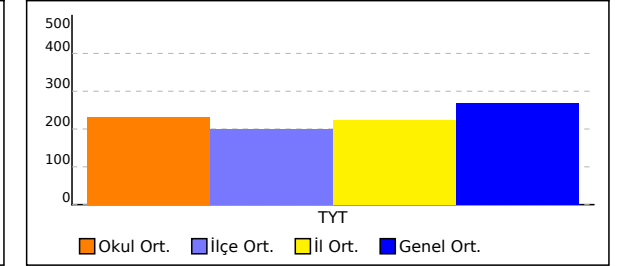

PUAN ORT. GÖRE KIYAS