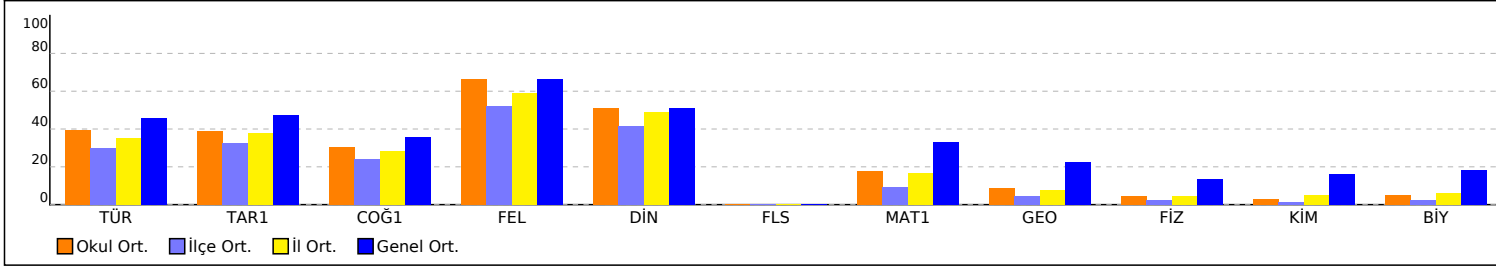

OKUL TYT NET LİSTESİ (TYT sıralı)

KATILIMLAR																																						
İL		İLÇE		OKUL						SINAV ADI						OKUL	İLÇE	İL	GENEL																			
AĞRI		DİYADIN		ŞEHİT ÖMER HALİSDEMİR ANADOLU LİSESİ						2023-2024 ÖZDER TYT 2.SAYI						139	328	4714	17442																			
Sıra	Ö.No	İsim	Sınıf	TYT Türkçe			TYT Sosyal						TYT Matematik				TYT Fen						Toplam		TYT													
				Türkçe			Tarih-1		Coğrafya-1		Felsefe		Din Kül. ve Ahl.		Felsefe (Seçmeli)		Matematik-1		Geometri		Fizik		Kimya		Biyoloji		Puan		Genel									
				D	Y	N	D	Y	N	D	Y	N	D	Y	N	D	Y	N	D	Y	N	D	Y	N	D	Y	N	D	Y	N	Puan	Genel						
Genel Ortalama		21,31	11,96	18,32	2,74	1,47	2,38	2,14	1,46	1,78	3,48	0,58	3,33	2,79	0,98	2,55	0,01	0,01	0,01	11,00	4,13	9,97	2,40	0,56	2,26	1,32	1,51	0,95	1,40	1,04	1,14	1,31	0,87	1,09	49,90	24,57	43,78	268,900
Okul Ortalaması		18,97	13,16	15,68	2,34	1,58	1,94	1,86	1,36	1,52	3,51	0,73	3,33	2,77	0,92	2,54	0,02	0,01	0,02	6,32	4,17	5,28	0,99	0,42	0,88	0,50	0,78	0,31	0,33	0,56	0,19	0,42	0,53	0,29	38,03	24,22	31,98	231,370

NET ORTALAMALARINA GÖRE KIYASLAMA